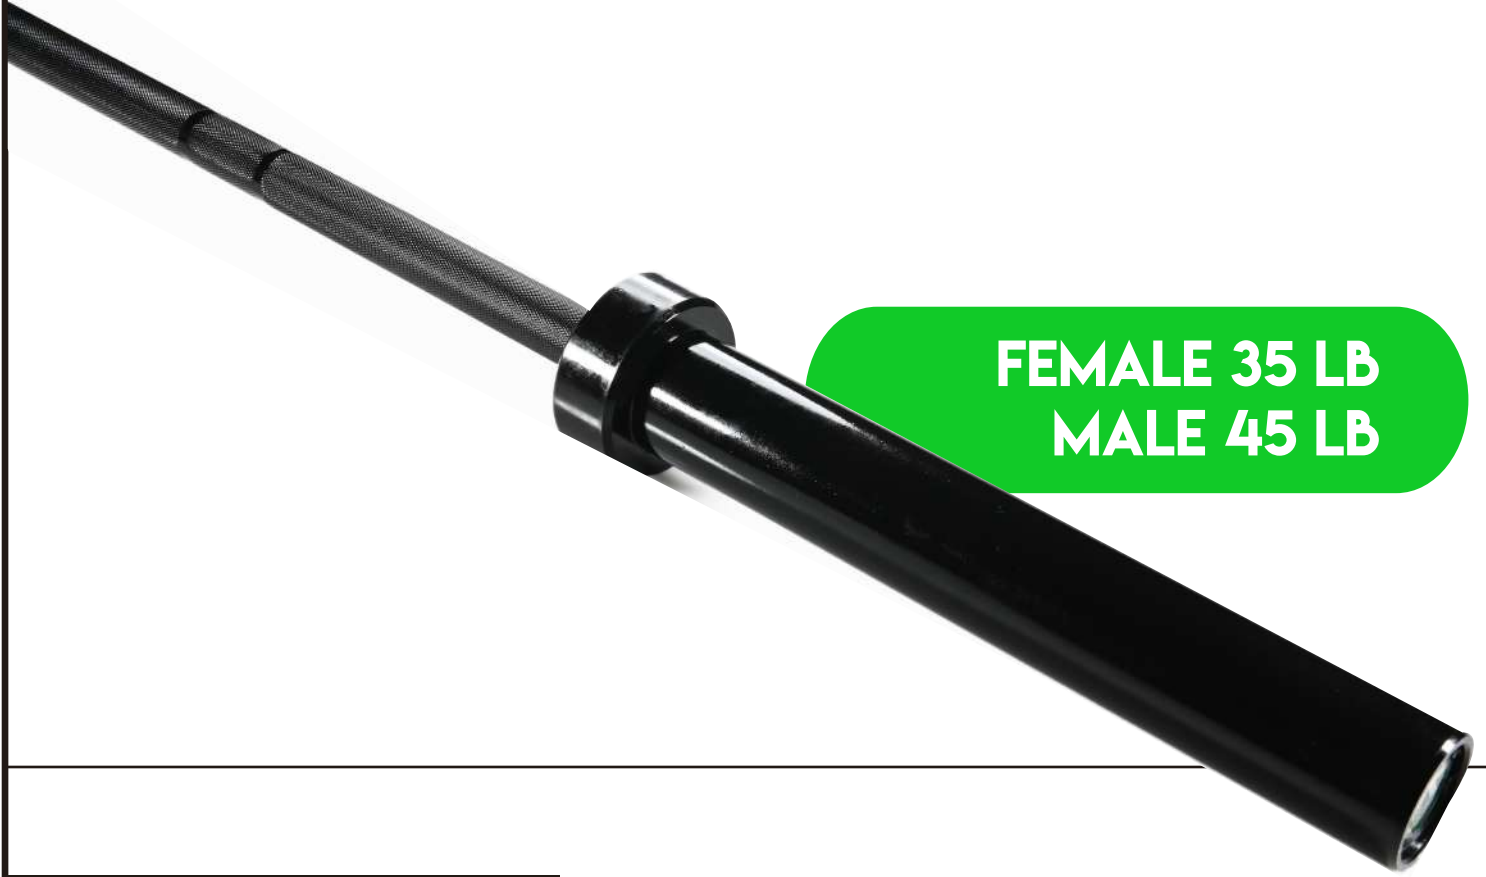

2020

CATÁLOGO

CAST IRON KETTLEBELL

4 KG
8 KG
12 KG

14 KG
16 KG
20 KG

24 KG

MANCUERNA HEXAGONAL

15 LB
20 LB
25 LB
30 LB

35 LB
40 LB
45 LB
50 LB

60 LB
65 LB

WALL BALL

14 LB
16 LB
20 LB

BARS

**FEMALE 35 LB
MALE 45 LB**

BUMPER PLATES

**10 LB
15 LB
25 LB**

**35 LB
45 LB
55 LB**

CHALECO DE PLACAS

2.25 KG
3 KG

VARIEDAD DE COLORES DISPONIBLES
NEGRO/CAMU/VERDE GUERRA

BOTELLAS FOAM ROLLER

1.2 L
750 ML

VARIEDAD DE COLORES DISPONIBLES

NEGRO (750ML)
CORAL (750ML)
CAMU COLORES (750ML- 1.2L)
CAMU NEGRO,AZUL Y BLANCO (750ML)
CAMU GRIS CON BLANCO (750ML)